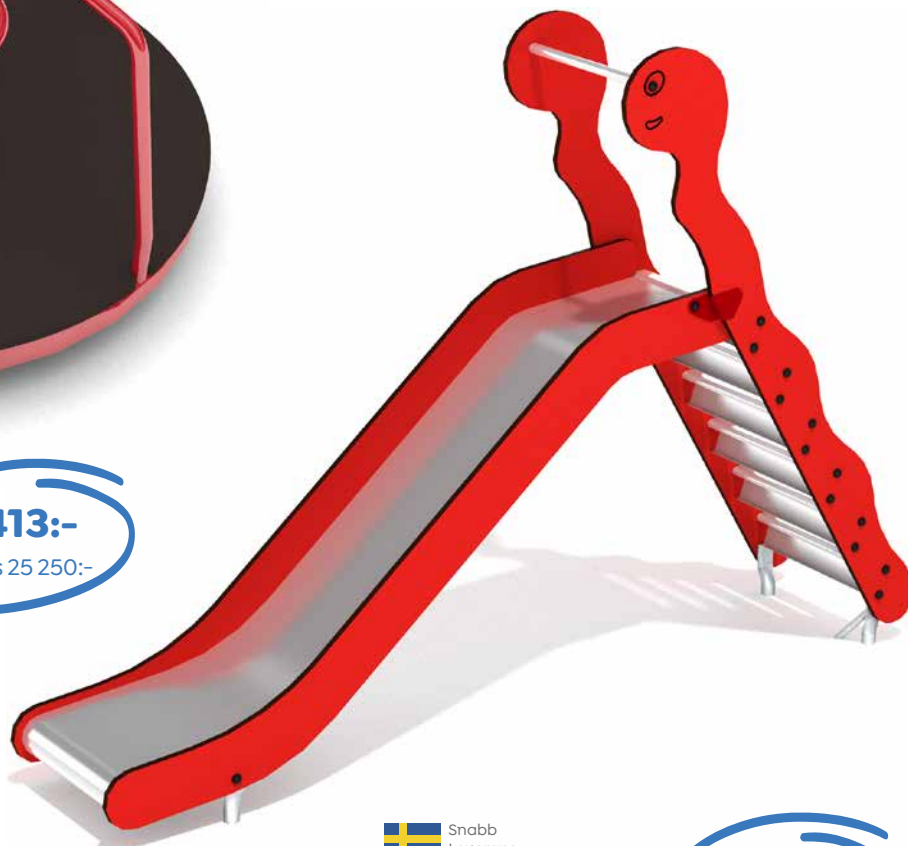

Snabb
Leverans

Karusell Merry

8055904 Röd

★ 5,5 x 5,5 utan broms

16 413:-

ord pris 25 250:-