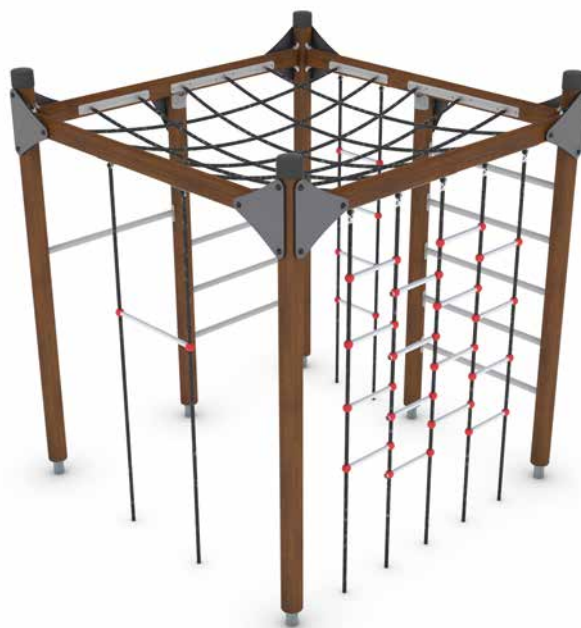

Snabb
Leverans