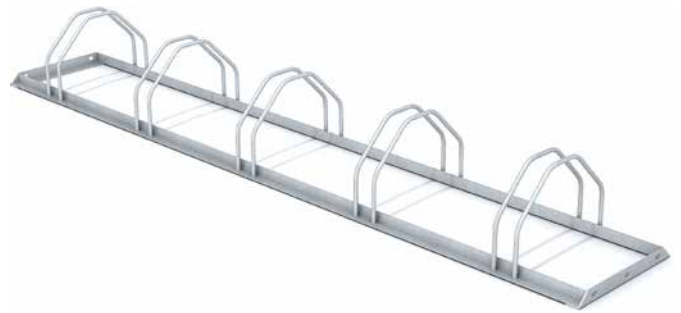

Snabb
Leverans

Cykelställ Columba

8003535 **F** Galu

★ 2,14 x 0,36 x 0,25 **5 platser, rak**

926:-
ord pris 1 425:-