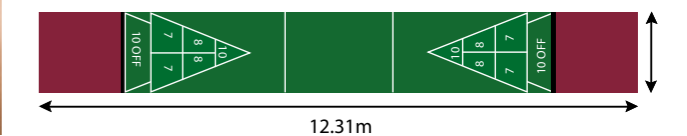

Fotbollsbiljard

Genererar betydande intäkter

Kombinera fotboll och biljard så får du den unika sporten: Fotbollsbiljard. Perfekt för vänner, familjer och på event!

Fotbollsbiljard spelas på ett överdimensionerat biljardbord (4,00 m x 7,18 m) med specialsydda fotbollar som liknar riktiga biljardbollar. Setet innehåller sju bollar med färgade ränder, sju som är helt färgade, en svart nr 8 och en vit boll.

Fotbollsbiljarden levereras i prefabricerade sektioner som du enkelt kan montera samman till en spelfärdig anläggning. Sektionerna är lätta att bära och hantera för två personer. Montering sker på en hårdgjord dränerande yta.

Observera att kunden ansvarar för lossning av godset. På alla våra priser tillkommer mervärdesskatt och fraktkostnader. Betalningsvillkor är 30 % vid order och 70 % vid leverans.

PRODUKTUPPGIFTER	
STOMME	
Exteriörlimmad björkplywood	
SPELUNDERLAG	
Konstgräs	
LÄNGD & BREDD	
Längd Fotbollsbiljard.....	7,18m
Bredd Fotbollsbiljard.....	4,00m
TILLBEHÖRSPAKET	
Bollar.....	16st
Triangel.....	1st

Shuffleboard

Enkelt att spela och alltid utmanande

Shuffleboard är en beroendeframkallande sport som passar alla åldrar, förmågor och budgetar. Kommer i två format.

Shuffleboard är en smart och hållbar attraktion som passar alla ytor på till exempel sportanläggningar, hotell, rekreationsparker och även på kryssningsfartyg och fartyg. Bäst av allt, när den är monterad krävs det praktiskt taget inget underhåll. Den kan monteras på mindre än en timme eller kvar i på en och samma plats för regelbundet spelande.