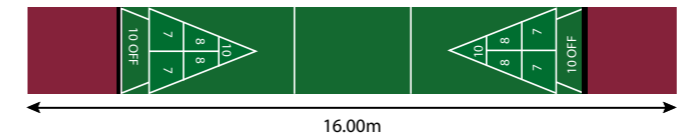

Shuffleboard

Enkelt att spela och alltid utmanande

Shuffleboard är en beroendeframkallande sport som passar alla åldrar, förmågor och budgetar. Kommer i två format.

Shuffleboard är en smart och hållbar attraktion som passar alla ytor på till exempel sportanläggningar, hotell, rekreationsparker och även på kryssningsfartyg och fartyg. Bäst av allt, när den är monterad krävs det praktiskt taget inget underhåll. Den kan monteras på mindre än en timme eller kvar i på en och samma plats för regelbundet spelande.

Den kan monteras på mindre än en timme. Montering sker på en hårdgjord yta t.ex. en plattor eller marksten. Observera att kunden ansvarar för lossning av godset. På alla våra priser tillkommer mervärdesskatt och fraktkostnader.

PRODUKTUPPGIFTER	
LÄNGD & BREDD	
Längd Shuffleboard Deluxe Large.....	16.00m
Bredd Shuffleboard Deluxe Large.....	1.95m
Längd Shuffleboard Euro.....	12.31m
Bredd Shuffleboard Euro.....	1.65m
TILLBEHÖRSPAKET	
Diskar.....	8st
Köer.....	4st
Poängtavla.....	1st
Silikonspray.....	1st