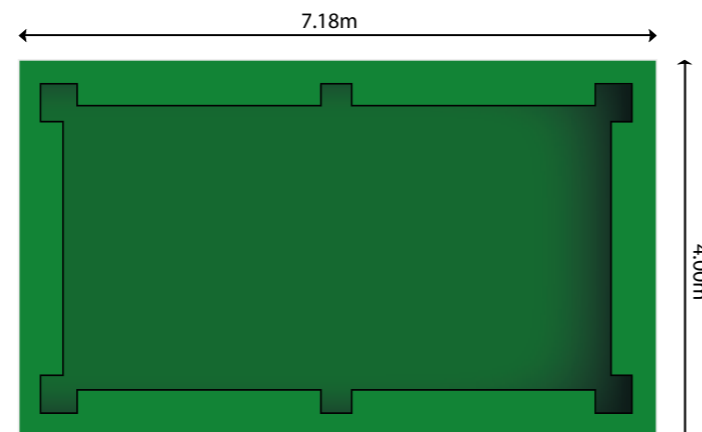

Fotbollsbiljard

Genererar betydande intäkter

Kombinera fotboll och biljard så får du den unika sporten: Fotbollsbiljard. Perfekt för vänner, familjer och på event!

Fotbollsbiljard spelas på ett överdimensionerat biljardbord (4,00 m x 7,18 m) med specialsydda fotbollar som liknar riktiga biljardbollar. Setet innehåller sju bollar med färgade ränder, sju som är helt färgade, en svart nr 8 och en vit boll.

Fotbollsbiljarden levereras i prefabricerade sektioner som du enkelt kan montera samman till en spelfärdig anläggning. Sektionerna är lätta att bära och hantera för två personer. Montering sker på en hårdgjord dränerande yta.

Observera att kunden ansvarar för lossning av godset. På alla våra priser tillkommer mervärdesskatt och fraktkostnader. Betalningsvillkor är 30 % vid order och 70 % vid leverans.

PRODUKTUPPGIFTER	
STOMME	
Exteriörlimmad björkplywood	
SPELUNDERLAG	
Konstgräs	
LÄNGD & BREDD	
Längd Fotbollsbiljard.....	7,18m
Bredd Fotbollsbiljard.....	4,00m
TILLBEHÖRSPAKET	
Bollar.....	16st
Triangel.....	1st